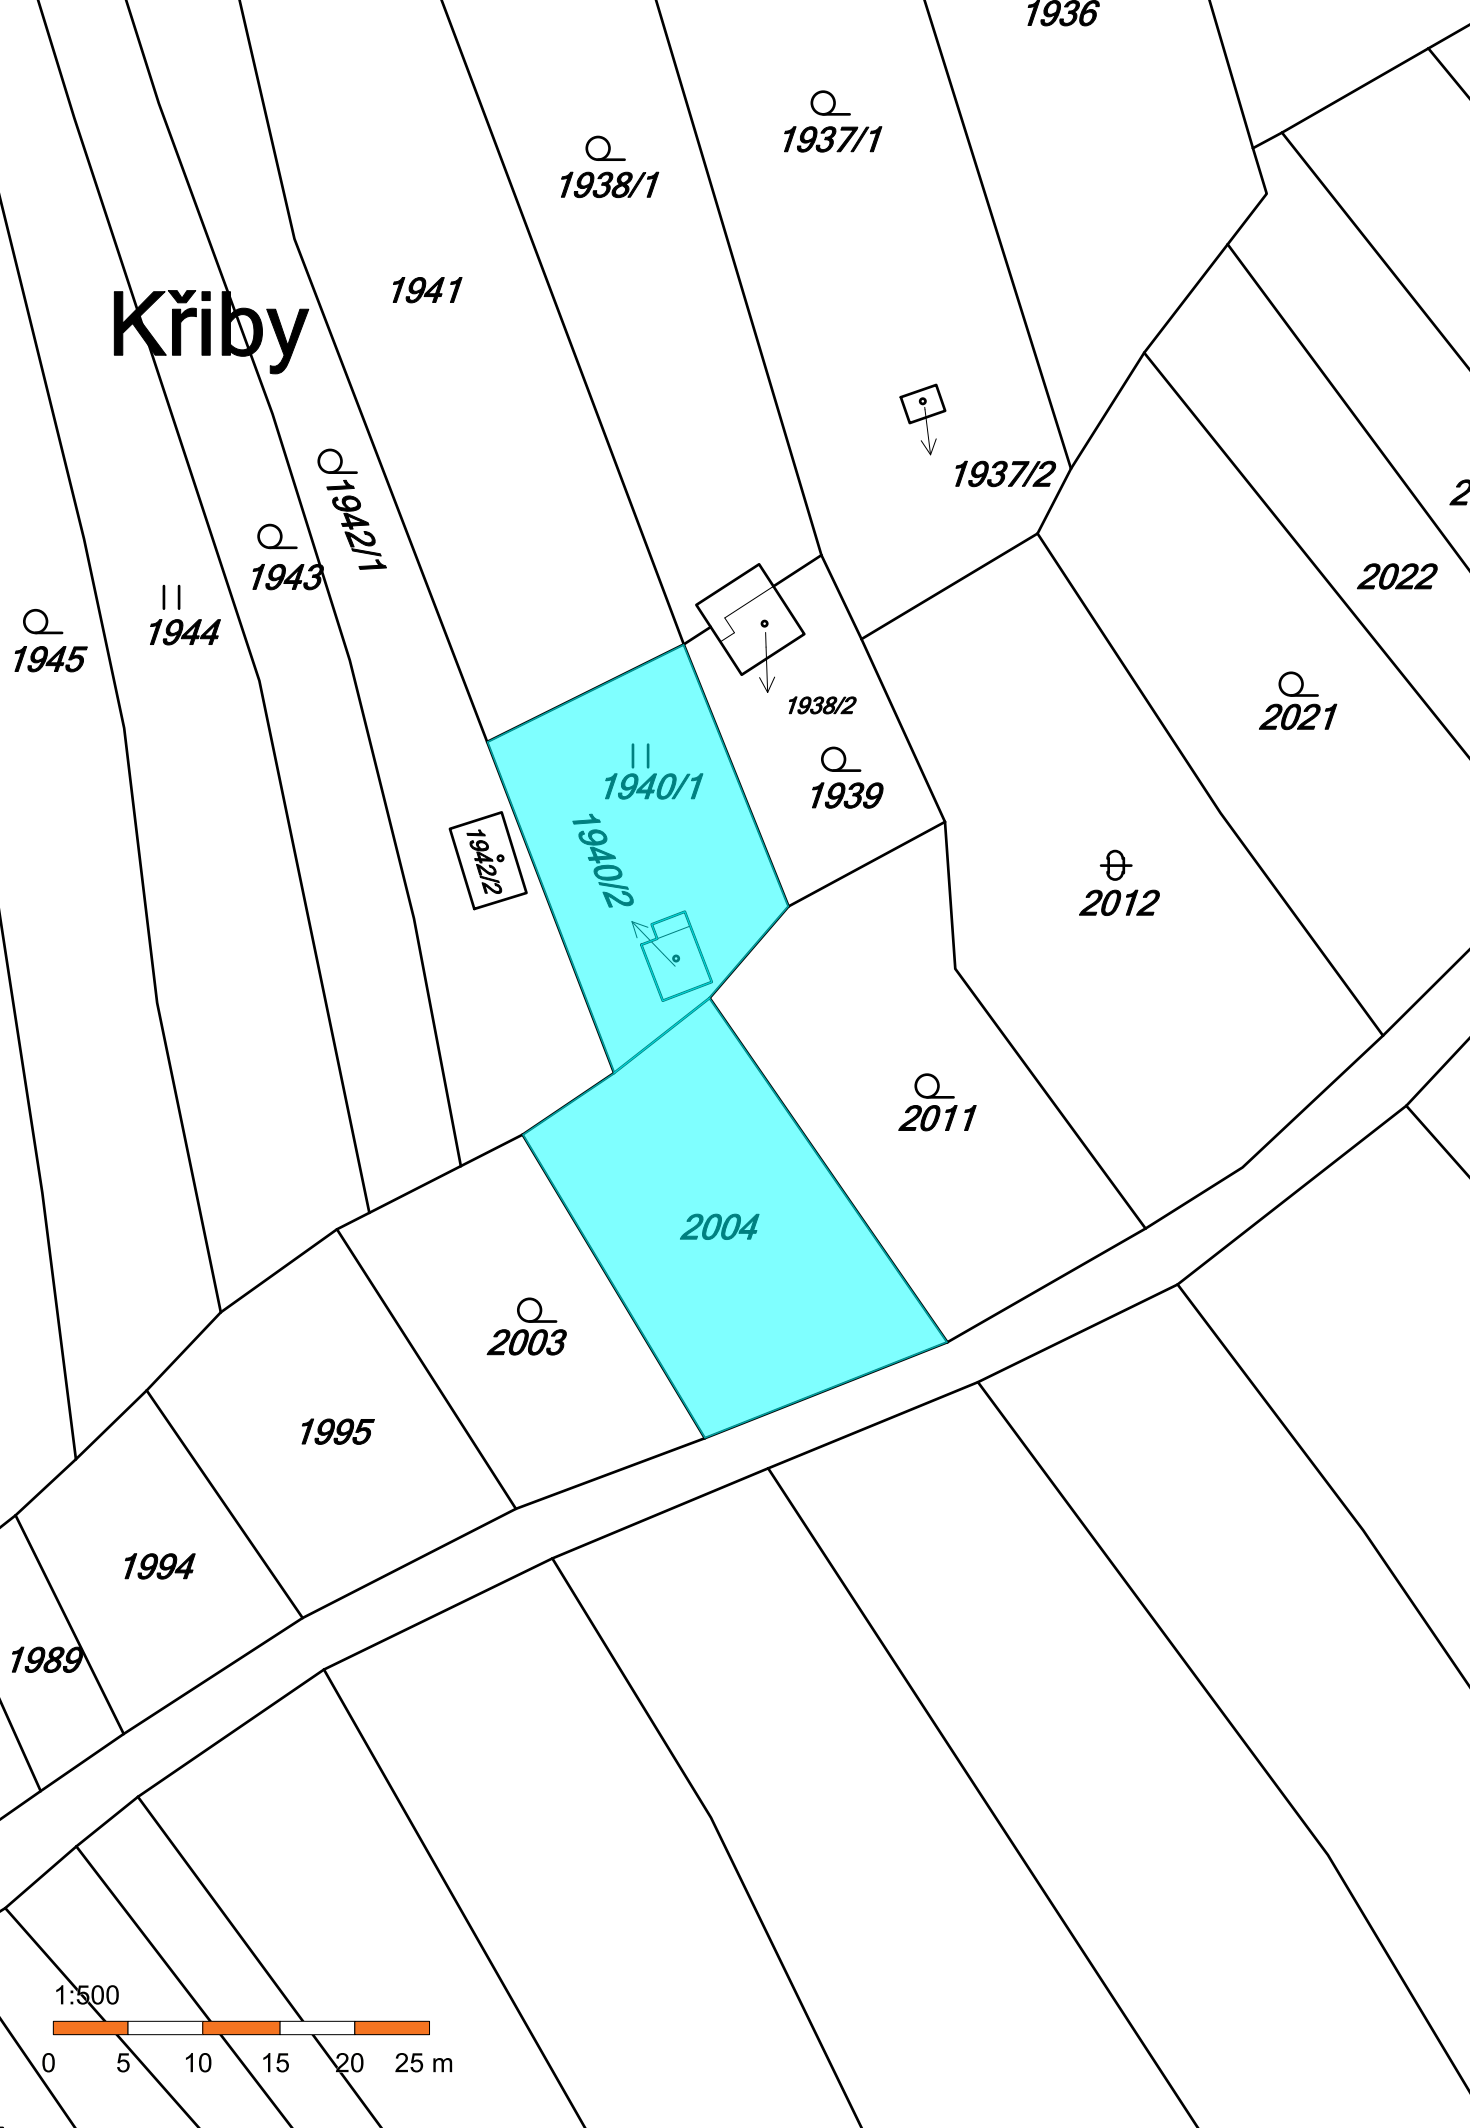

Křiby

1:500

0 5 10 15 20 25 m